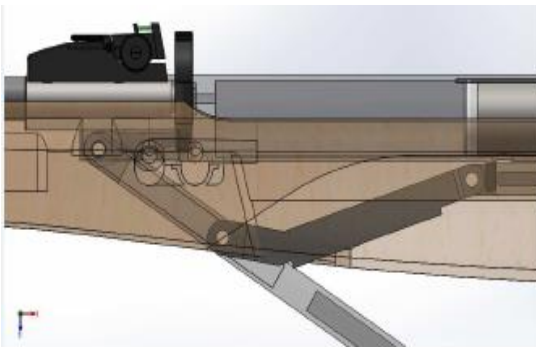

RX40 / 32701852 189 € TTC

**Nouveautés 2020**

RX40 Combo 3-9x40 / 32701853 / 269 € TTC

**RX40 BOIS / 32701854 / 229 € TTC**

**Nouveautés 2020**

**RX40 BOIS Combo 3-9x40 / 32701855 / 319 € TTC**

- **Canon fixe: meilleure précision avec lunette**
- **Look « double express »**