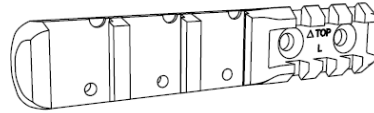

## Carabine et accessoires inclus

**Accessoires inclus:** 2ième joue haute, 2ième poignée XL, 1 chargeur, adaptateur, rails Picatinny, joints

Human  
Tech Design

PRO ADAPTIVE  
CHECKERING

MGS  
MULTI GRIP SYSTEM