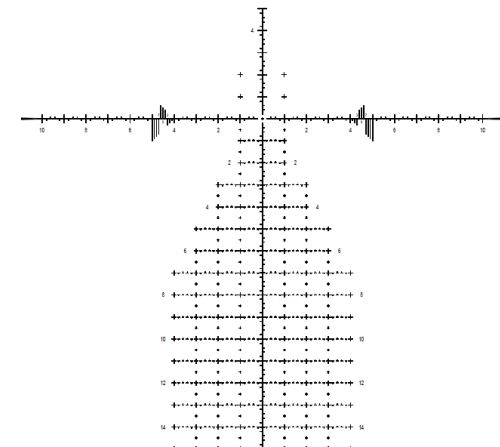

# Burris RT-6

Si vous souhaitez atteindre votre cible rapidement et efficacement, la lunette RT-6 est faite pour vous. La nouvelle RT-6™ a été conçue pour la battue : vitesse, précision et une prise en main optimale. Plus courte que la plupart des lunettes 1-4x pour une meilleure maniabilité. Champs de vision 34m /100m