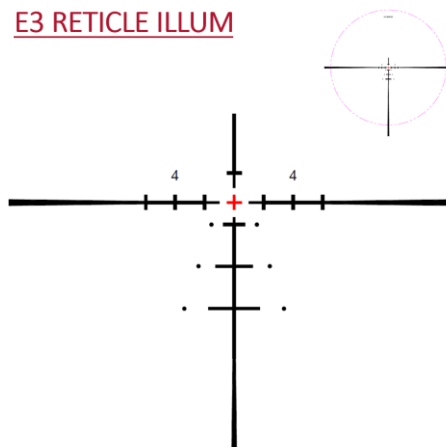

E3 RETICLE ILLUM