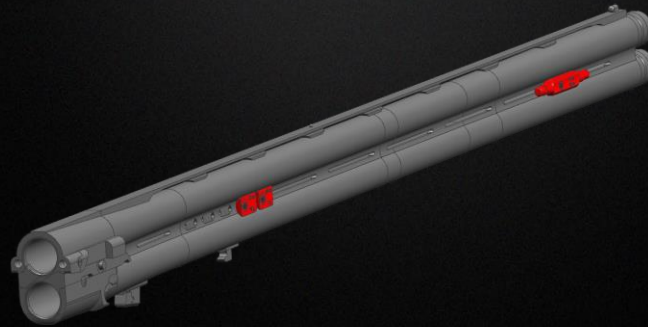

Le **694** sort de l'usine équilibré de façon optimale, cependant les tireurs les plus expérimentés peuvent configurer des équilibrages personnalisés à l'aide du B-Fast Balancing System, disponible en option. En effet, les canons du 694 ont été préparés pour loger un système de poids, disponibles séparément, de 15, 10 et 5 g, pouvant être posés sur le côté et sous le garde-main (avec 5 fentes disponibles).

Grâce au système d'accrochage sur la fenêtre de la bande latérale, le poids est réparti sur toute la longueur du canon en améliorant ainsi la visée et en réduisant le fouet des canons, sans création de bruits ou de vibrations lors du tir. De plus, leur design a été étudié pour s'adapter parfaitement aux bandes latérales sans risque de perte ou de gêne pour la visibilité. Les crosses B-Fast peuvent également loger une série de poids de 20 et 40 g, disponibles séparément .

La **bande supérieure** est ventilée avec un profil de 10x10 pour la version Trap et 10x8 pour la version Sporting et dispose d'un guidon blanc. Les **bandes latérales** ventilées sont disponibles sur les deux versions.