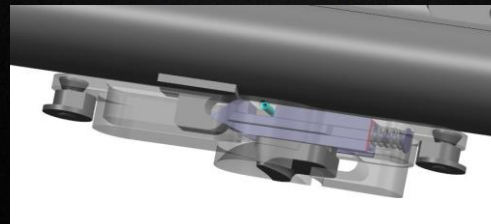

Nouveau levier d'auget:

- Réduit les mouvements du devant dans le temps
- Ajustement automatique
- Moins de surface pouvant chauffer lors du tir de plusieurs cartouches

Le nouveau système de longueur offre une meilleure sensation à l'ouverture de l'arme grâce aux géométries revisitées et au nouveau tenon muni d'une cheville remplaçable auprès d'un revendeur agréé Beretta afin de maintenir sa propre préférence de force de verrouillage dans le temps.

Le système d'accrochage du levier a également été revu; il est composé d'un goujon à piston en position avancée, séparé du levier par un poussoir autorégulant dans le temps. La surface en métal, sujette à la surchauffe en cas de répétitions, a été considérablement réduite pour préserver les mains du tireur.