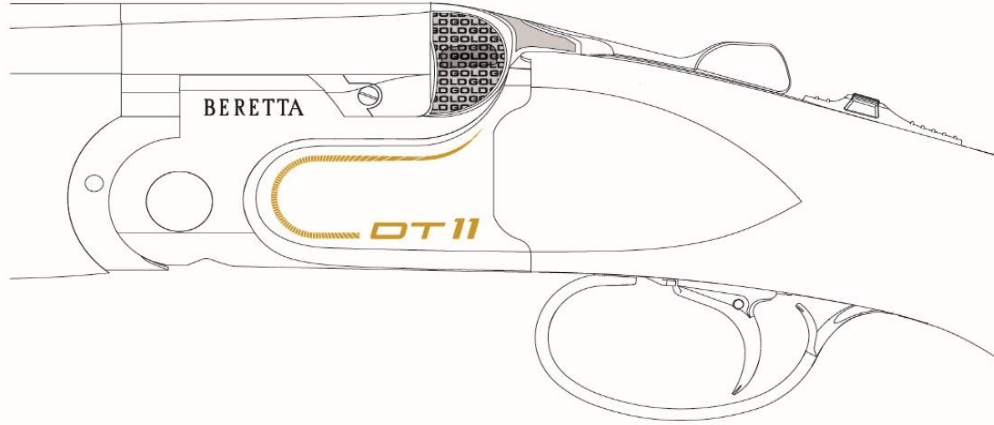

DT11 Gold Edition - Caractéristiques

Gravure laser sur le dessus de la bascule

Logo plaqué or sur le dessous

Logo plaqué or sur le côté

Mallette dédiée

DT11 Gold Edition - Caractéristiques

DT11 Gold Edition – Caractéristiques