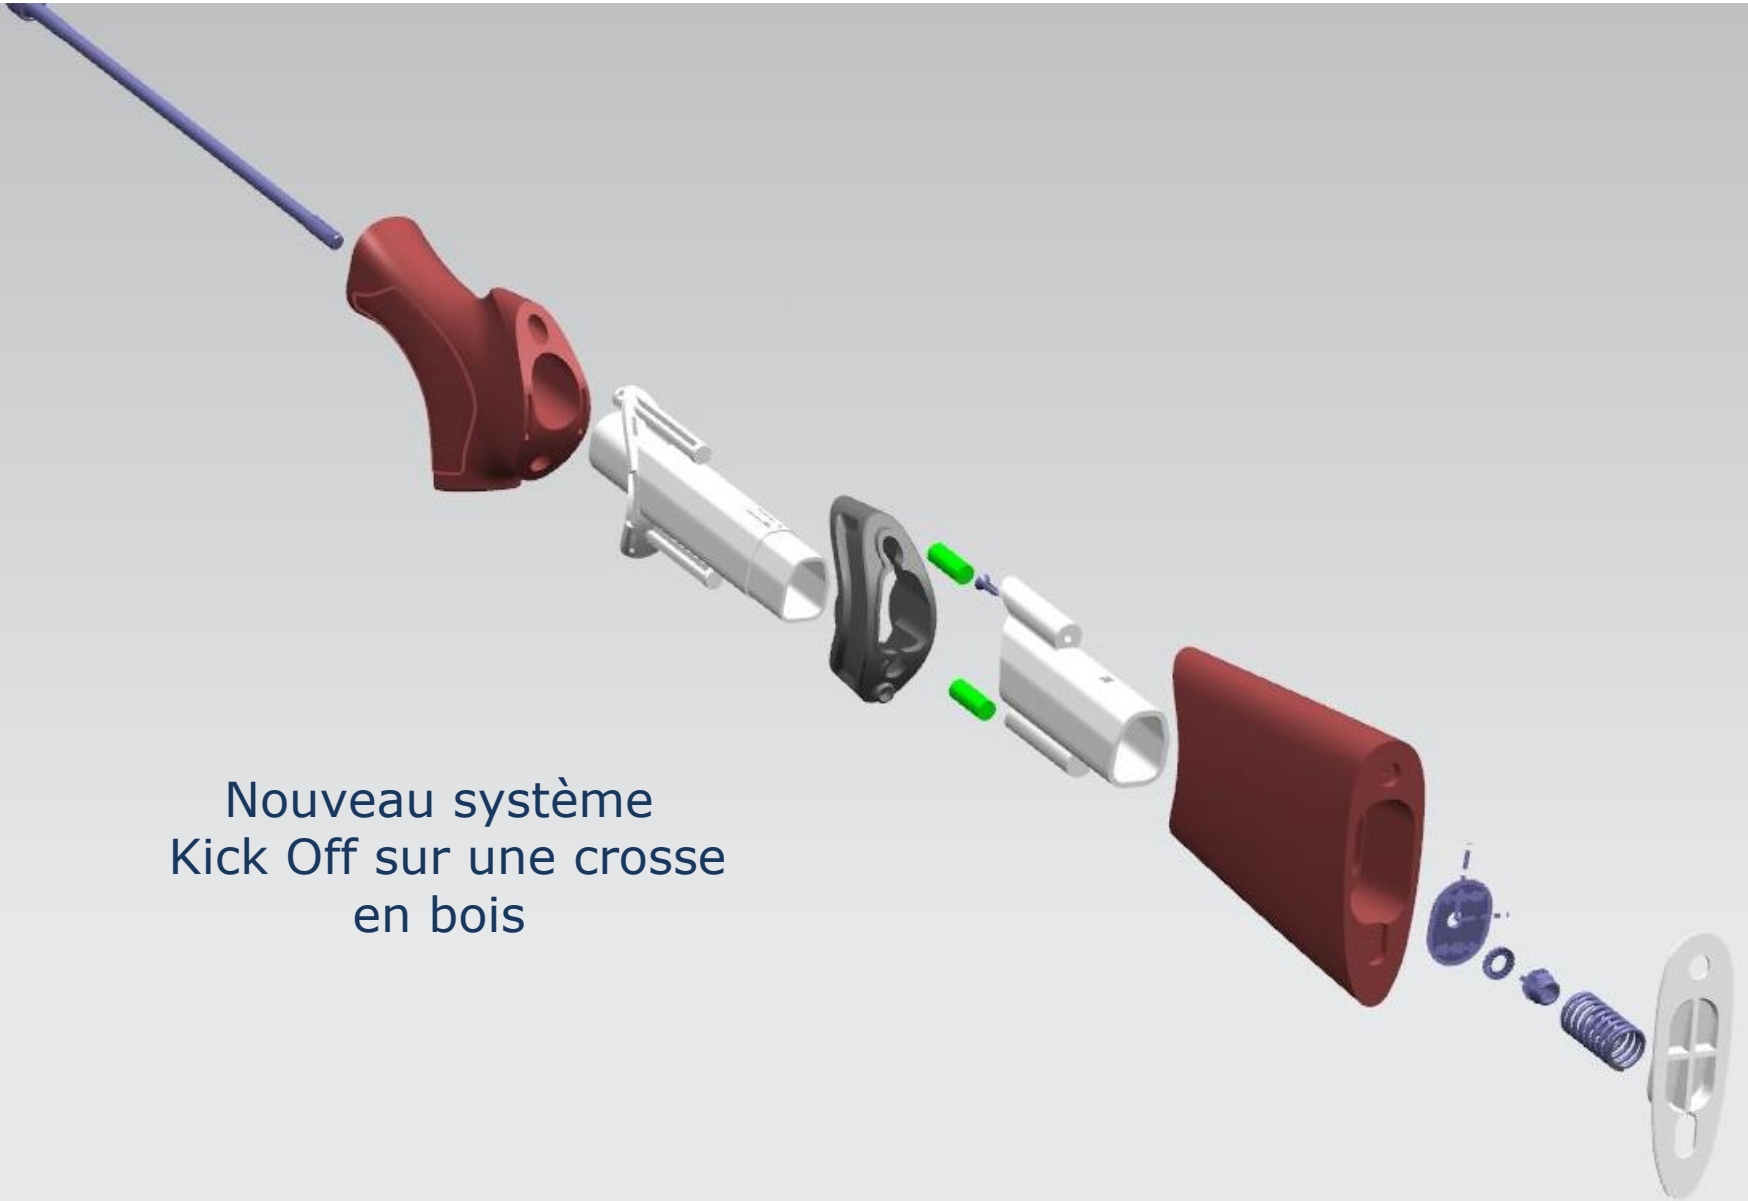

NOUVEAUTES HUMBERT 2020

A400 Upland

Crosse bois x-grain , Kick-Off Mega

A400 Upland

Nouveau système
Kick Off sur une crosse
en bois

A400 Upland - cal.20

NOUVEAUTE 2020

A400 Upland KOM - 20