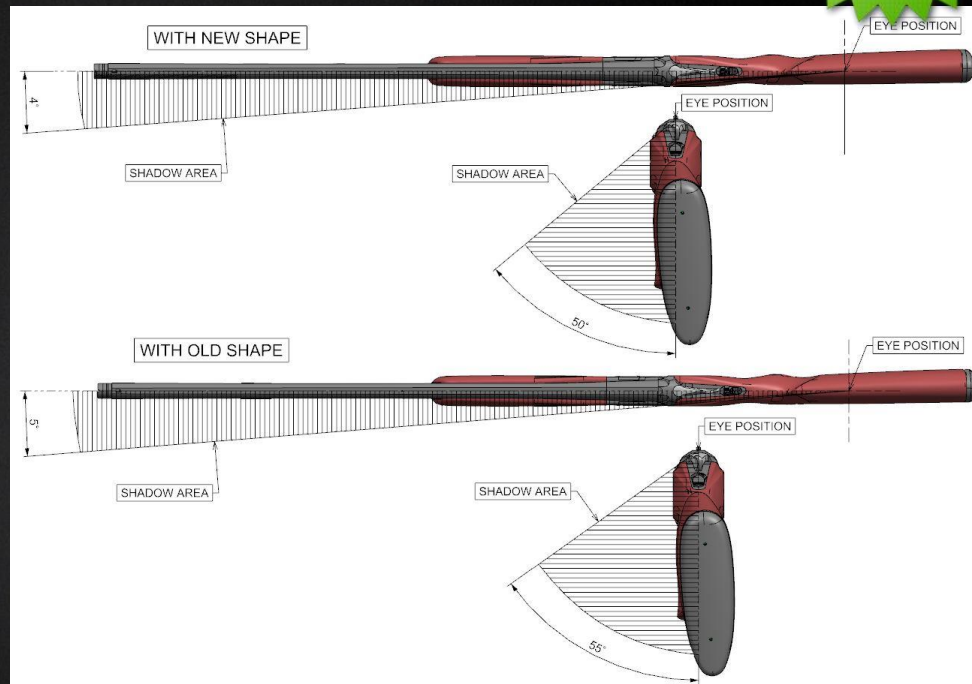

CONÇU POUR GAGNER

NEW

La nouvelle forme de la bascule et de la crose permet d'obtenir un champ de vision plus large ; le nouveau système de longueur permet de maintenir la force d'ouverture constante dans le temps ; les canons Steelium Plus garantissent des gerbes toujours denses et uniformes. Le design moderne aux formes plus affilées confère au 694 un look de compétition, agressif et triomphant.

694