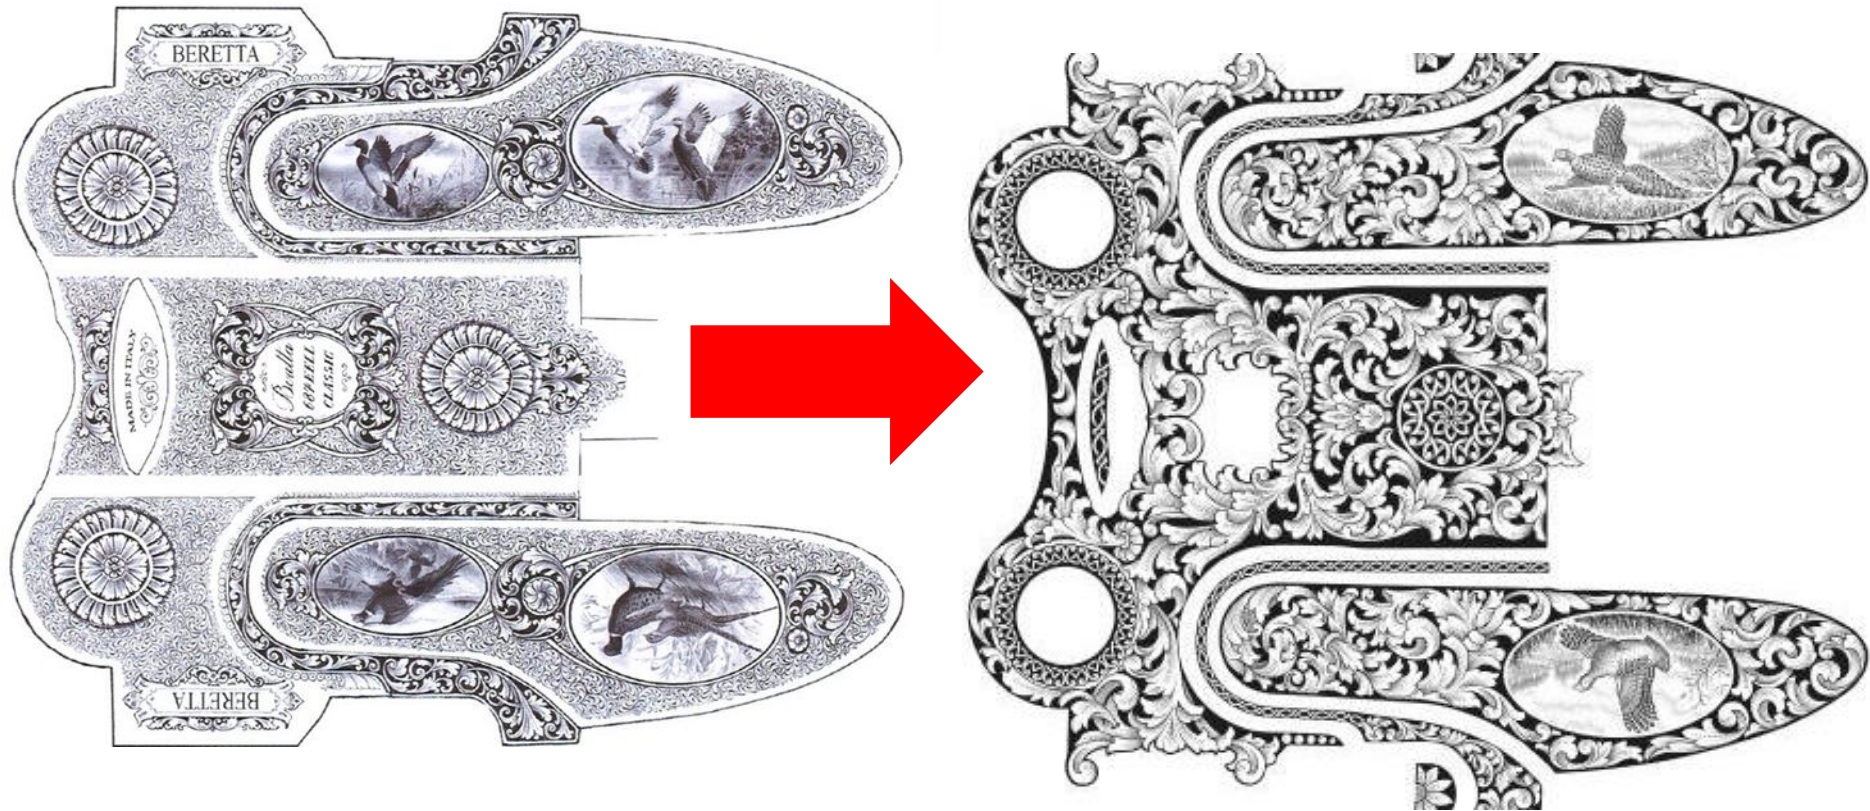

687EELL Classic – 12

Ancienne Version

Nouveau modèle