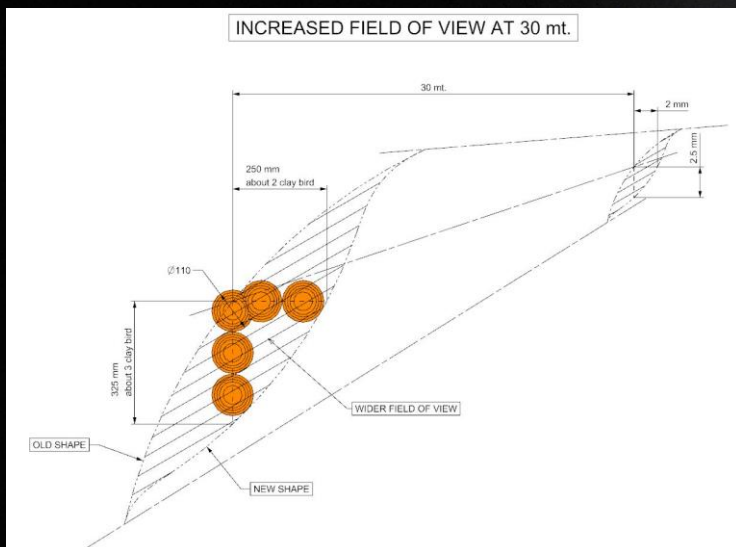

CONÇU POUR GAGNER

NEW

La nouvelle forme de la bascule et de la crose permet d'obtenir un champ de vision plus large ; le nouveau système de longueur permet de maintenir la force d'ouverture constante dans le temps ; les canons Steelium Plus garantissent des gerbes toujours denses et uniformes. Le design moderne aux formes plus affilées confère au 694 un look de compétition, agressif et triomphant.

694