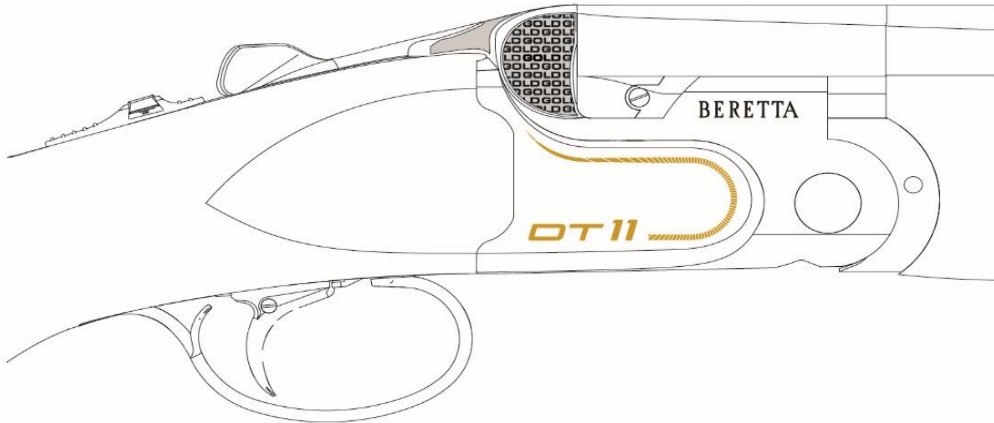

DT11 Gold Edition - Caractéristiques

Gravure laser sur le dessus de la bascule

Logo plaqué or sur le dessous

Logo plaqué or sur le côté

Mallette dédiée

DT11 Gold Edition - Caractéristiques

DT11 Gold Edition – Caractéristiques