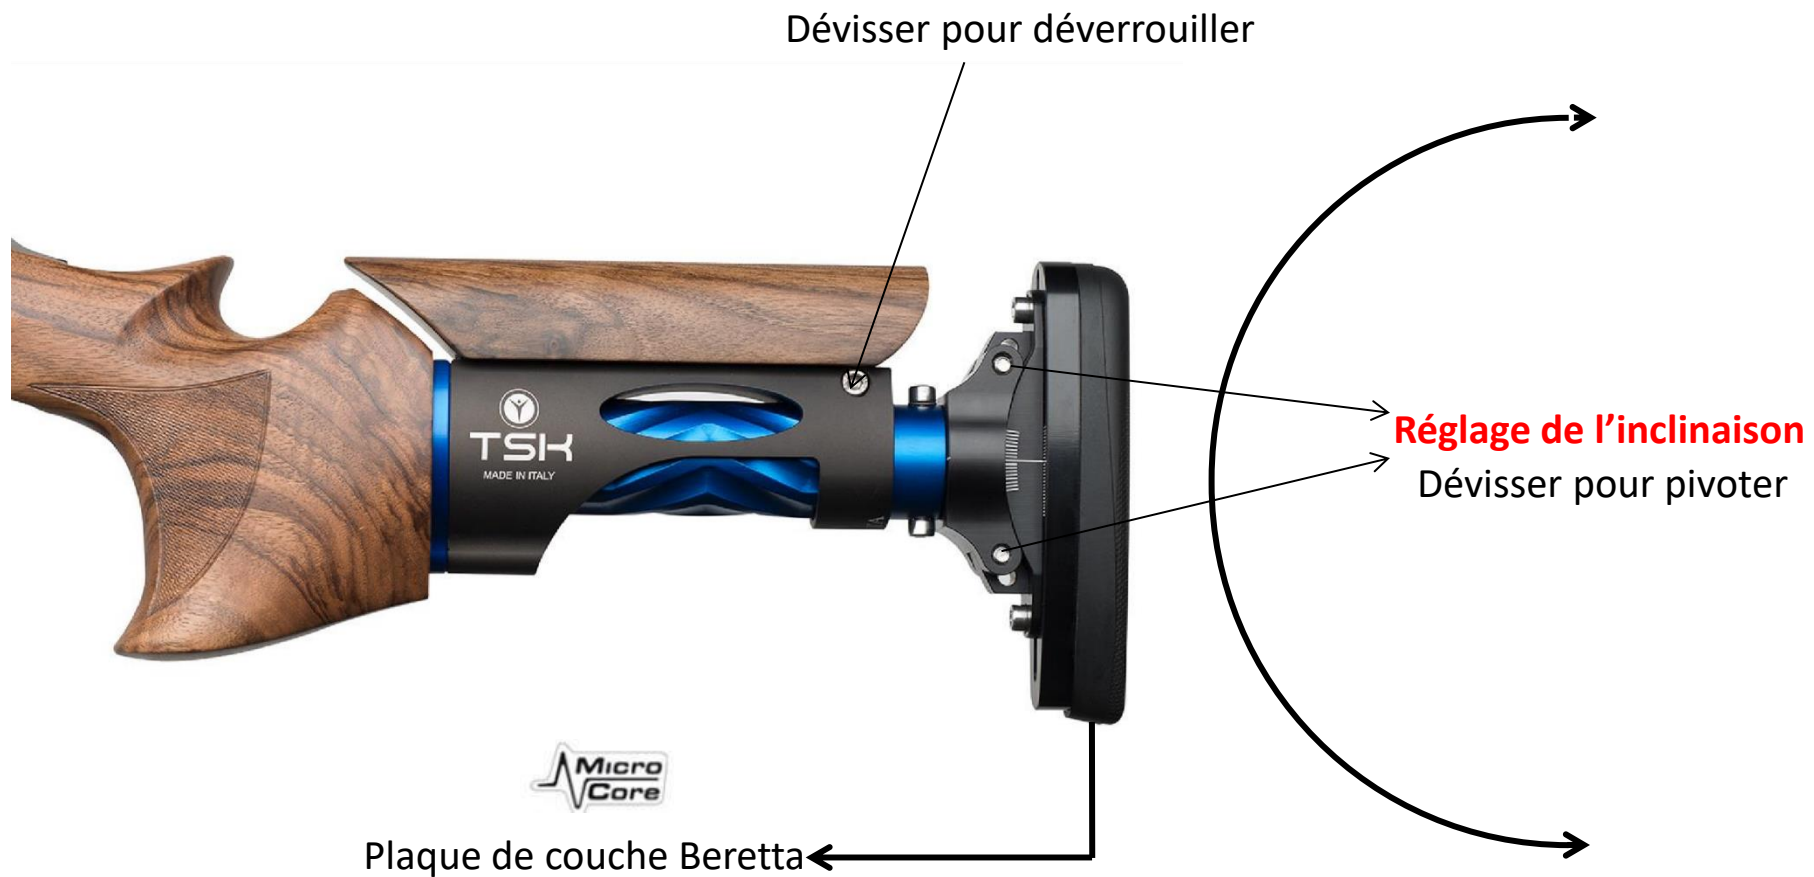

DT11 Black Pro – Beretta by TSK

(avec crosse réglable Tsk)