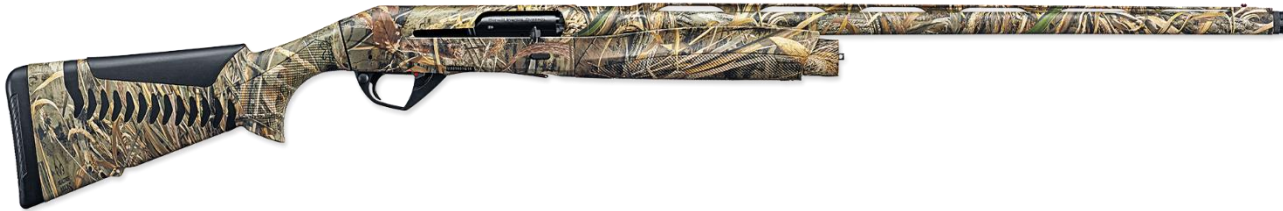

31301403
2 449 € TTC

SBE III Camo Max 5 12/89 71 MC CRIO droitier