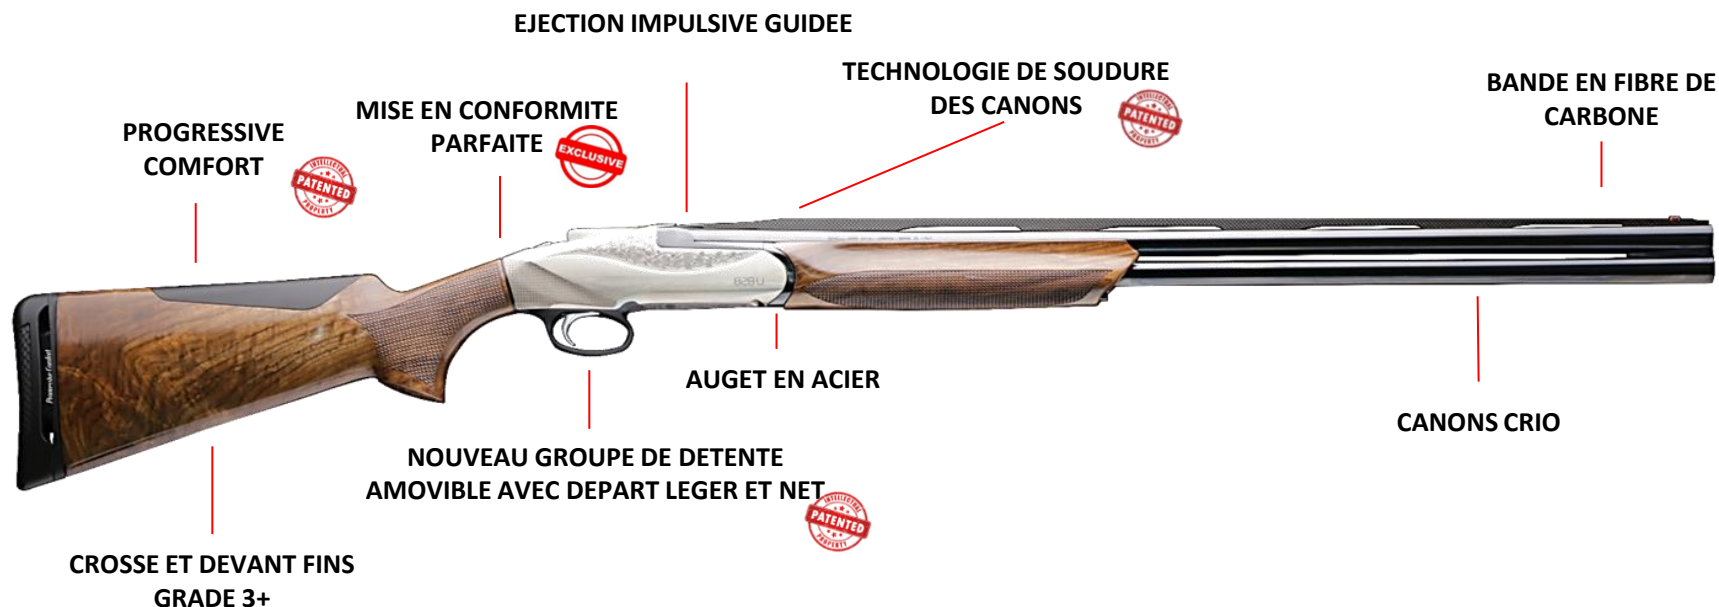

NOUVEAUTES HUMBERT 2020

 **Benelli**

 **Benelli**

828 U Cal. 20

Caractéristiques produit

Benelli

828 U SILVER 20

3179 € TTC

31200751 SUP 828U SILVER 20 P MD 66 MC

31200752 SUP 828U SILVER 20 P MD 71 MC

31200753 SUP 828U SILVER 20 P MD 76 MC

828 U 20

Le Superposé

Raffaello – EDITION LIMITEE 2020

12 31301676 - RAFFAELLO EDITION LIMITEE 2020 - 12 – 71cm

 PRIX TTC 3739 €

**Edition Limitée à
75 exemplaires**

20 31301677 - RAFFAELLO EDITION LIMITEE 2020 – 20 71cm

 PRIX TTC 3739 €

**Edition Limitée à
100 exemplaires**

Benelli SUPER BLACK EAGLE 3

Livré avec 5 chokes CRIO 2 externes et 3 internes - Chambré en 12/89 - Carcasse fraisée

Super Black Eagle III Bois 12/89 71 MC CRIO droitier

NEW

Crosse Progressive Comfort
Traitement Wood FX
3,3 kg

31301434 / 2 449 € TTC

Benelli
SBE3

Livré avec 5 chokes 2 externes et 3 internes, chokes CRIO - Chambré en 12/89 - Carcasse fraisée