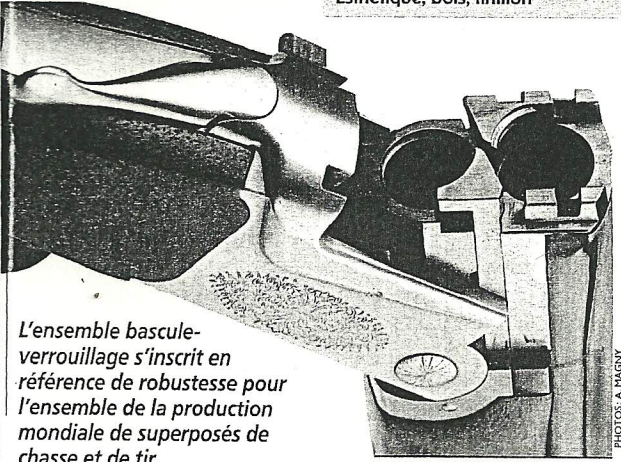

Une arme exotique à découvrir

Ses canons de 76 cm, sa bande ventile et son poids synthétisent les attentes des passionnés du parcours de chasse et celles des chasseurs. Surtout de ceux confrontés aux portées étirées que suscitent la chasse du gibier d'eau ou de la palombe, ou les grandes battues de faisans. Ce puissant superposé est proposé à 1890 € environ.

SKB 505 Sporting

<input checked="" type="checkbox"/>	<input checked="" type="checkbox"/>	<input checked="" type="checkbox"/>	<input checked="" type="checkbox"/>	<input checked="" type="checkbox"/>	Prise en main, maniabilité, visée
<input checked="" type="checkbox"/>	<input checked="" type="checkbox"/>	<input checked="" type="checkbox"/>	<input checked="" type="checkbox"/>	<input checked="" type="checkbox"/>	Canonnerie, qualité des gerbes
<input checked="" type="checkbox"/>	<input checked="" type="checkbox"/>	<input checked="" type="checkbox"/>	<input checked="" type="checkbox"/>	<input checked="" type="checkbox"/>	Bascule, verrouillage des canons
<input checked="" type="checkbox"/>	<input checked="" type="checkbox"/>	<input checked="" type="checkbox"/>	<input checked="" type="checkbox"/>	<input checked="" type="checkbox"/>	Détente, percussion, sûreté
<input checked="" type="checkbox"/>	<input checked="" type="checkbox"/>	<input checked="" type="checkbox"/>	<input checked="" type="checkbox"/>	<input checked="" type="checkbox"/>	Efficacité des éjecteurs
<input checked="" type="checkbox"/>	<input checked="" type="checkbox"/>	<input checked="" type="checkbox"/>	<input checked="" type="checkbox"/>	<input checked="" type="checkbox"/>	Esthétique, bois, finition

pas de
 ue, mais sa finition
 violante...

**Rapport
 qualité - prix :
 TRÈS BON**

La bande de
 visée très
 ouverte recèle
 de nombreux
 « nids à
 corrosion ».

L'ensemble bascule-
 verrouillage s'inscrit en
 référence de robustesse pour
 l'ensemble de la production
 mondiale de superposés de
 chasse et de tir.