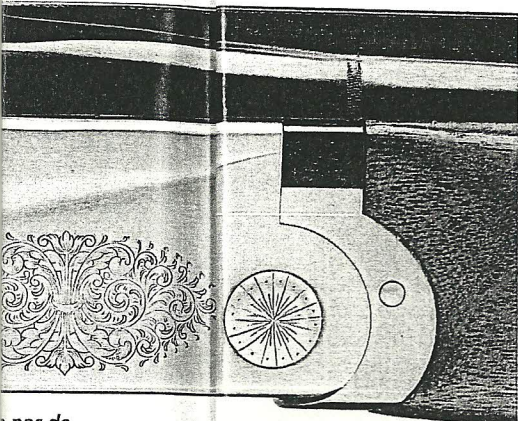

SKB 505 Sporting

☒	☒	☒	☒	☒	Prise en main, maniabilité, visée
☒	☒	☒	☒	☒	Canonnerie, qualité des gerbes
☒	☒	☒	☒	☒	Bascule, verrouillage des canons
☒	☒	☒	☒	☒	Détente, percussion, sûreté
☒	☒	☒	☒	☒	Efficacité des éjecteurs
☒	☒	☒	☒	☒	Esthétique, bois, finition

pas de
ue, mais sa finition
violante...

**Rapport
qualité - prix :
TRÈS BON**

La bande de
visée très
ouverte recèle
de nombreux
« nids à
corrosion ».