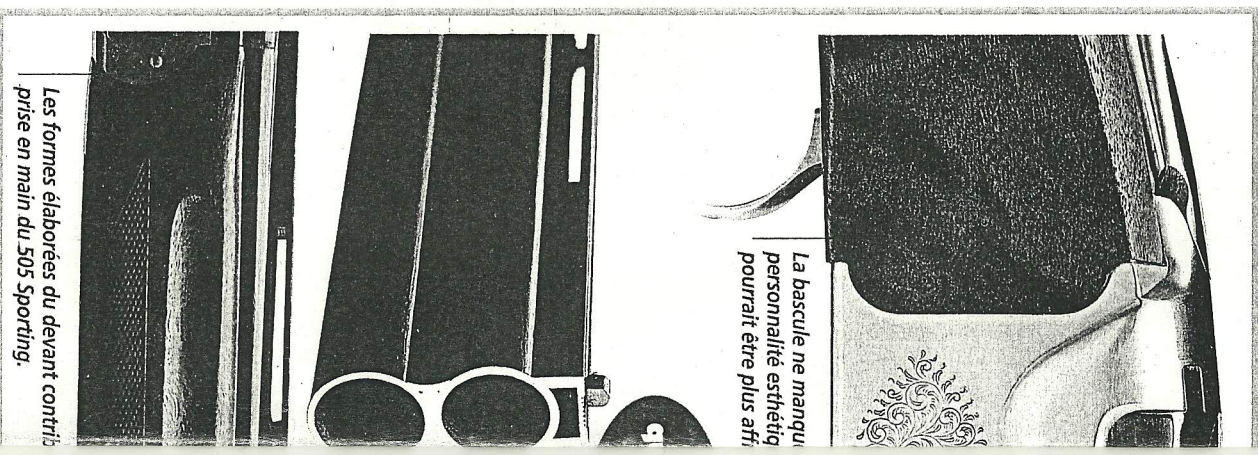

La bascule ne manque pas de personnalité esthétique, elle pourrait être plus affi-

Les formes élaborées du devant contrastent avec la prise en main du 505 Sporting.